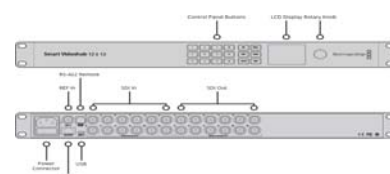

La matrice Blackmagic Smart Videohub CleanSwitch 12x12 è ideale per la sincronizzazione automatica di 12 segnali

12 ingressi e 12 uscite per qualsiasi formato video SD, HD e Ultra HD

Supporta formati multipli in entrata contemporaneamente

Display LCD per monitorare il video e le operazioni di routing

Controllo remoto tramite ethernet

SDK completamente modificabile per programmazione di terze parti

Ingressi in/out	12 x SDI in – 12 x SDI out – REF in – RS-422 Remote – USB – Ethernet
Dimensioni (l x a x p–mm)	482x44x160
Peso (kg)	1,88